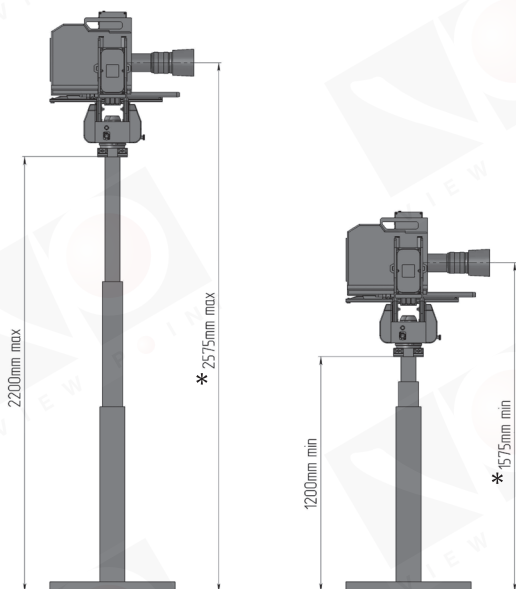

活動升降柱是一款遙控型動態可伸縮式攝影升降柱，可同時進行垂直和水平方向的運動，即置於水平表面（地面、移動車、場景中等）。另外，它還能固定在鋁製橫梁上倒置運行。該系統製造精密，運行時非常安靜平穩。

▶ 特點：

- ▶ 組裝快速
- ▶ 運行靜音
- ▶ 速度極快
- ▶ 運輸方便
- ▶ 遙控精確而簡便
- ▶ 使用安全

Active Lift T-280

| | |
|----------|-------------|
| 直流供電（電池） | +48V...-62V |
| 控制方式 | 搖桿、踏板 |
| 最小高度 | 800毫米 |
| 最大高度 | 2800毫米 |
| 升降速度 | 0.7米/秒 |
| 最高/最低溫度 | +40/-25°C |
| 最大荷載 | 30公斤 |

建議搭配Active Head Milli或Active Head Milli ONE減震雲台一起使用。

Active Lift T-280升降柱設計獨特，其各項參數都是根據特殊要求而製的，是全球獨一無二的一款升降柱。

* 搭配Active Head Milli ONE使用時的高度。

Active Lift T-220

| | |
|----------|-------------|
| 直流供電（電池） | +48V...-62V |
| 控制方式 | 搖桿、踏板 |
| 最小高度 | 1.2米 |
| 最大高度 | 2.2米 |
| 升降速度 | 0.5米/秒 |
| 最高/最低溫度 | +40/-25°C |
| 最大荷載 | 40公斤 |