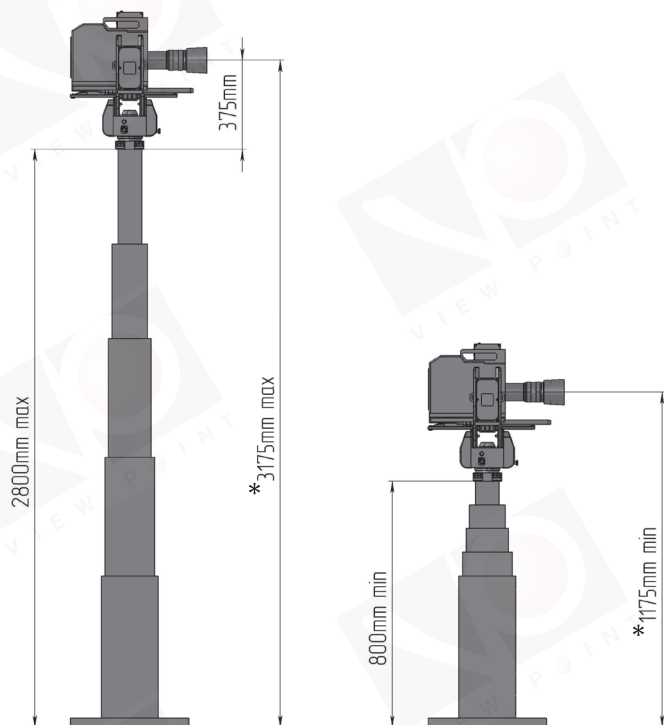

OperTec

Active Lift

亞洲區總代理：北京鑫時達影視科技有限公司 授權經銷商：果園影像器材有限公司

| | |
|---|--|
|  | 果園影像器材有限公司 VIEW POINT IMAGE ASSEMBLINGS Co.,Ltd. 台北市信義路二段114巷1號2樓106 Tel:+886-2-3393-2808 Fax:+886-2-3393-3436 |
|---|--|

▶ Active Lift活動升降柱

活動升降柱是一款遙控型動態可伸縮式攝影升降柱，可同時進行垂直和水平方向的運動，即置於水平表面（地面、移動車、場景中等）。另外，它還能固定在鋁製橫梁上倒置運行。該系統製造精密，運行時非常安靜平穩。

▶ 特點：

- ▶ 組裝快速
- ▶ 運行靜音
- ▶ 速度極快
- ▶ 運輸方便
- ▶ 遙控精確而簡便
- ▶ 使用安全

Active Lift T-280

| | |
|----------|-------------|
| 直流供電（電池） | +48V...-62V |
| 控制方式 | 搖桿、踏板 |
| 最小高度 | 800毫米 |
| 最大高度 | 2800毫米 |
| 升降速度 | 0.7米/秒 |
| 最高/最低溫度 | +40/-25°C |
| 最大荷載 | 30公斤 |

建議搭配Active Head Milli或Active Head Milli ONE減震雲台一起使用。

Active Lift T-280升降柱設計獨特，其各項參數都是根據特殊要求而製的，是全球獨一無二的一款升降柱。

* 搭配Active Head Milli ONE使用時的高度。

Active Lift T-220

| | |
|----------|-------------|
| 直流供電（電池） | +48V...-62V |
| 控制方式 | 搖桿、踏板 |
| 最小高度 | 1.2米 |
| 最大高度 | 2.2米 |
| 升降速度 | 0.5米/秒 |
| 最高/最低溫度 | +40/-25°C |
| 最大荷載 | 40公斤 |